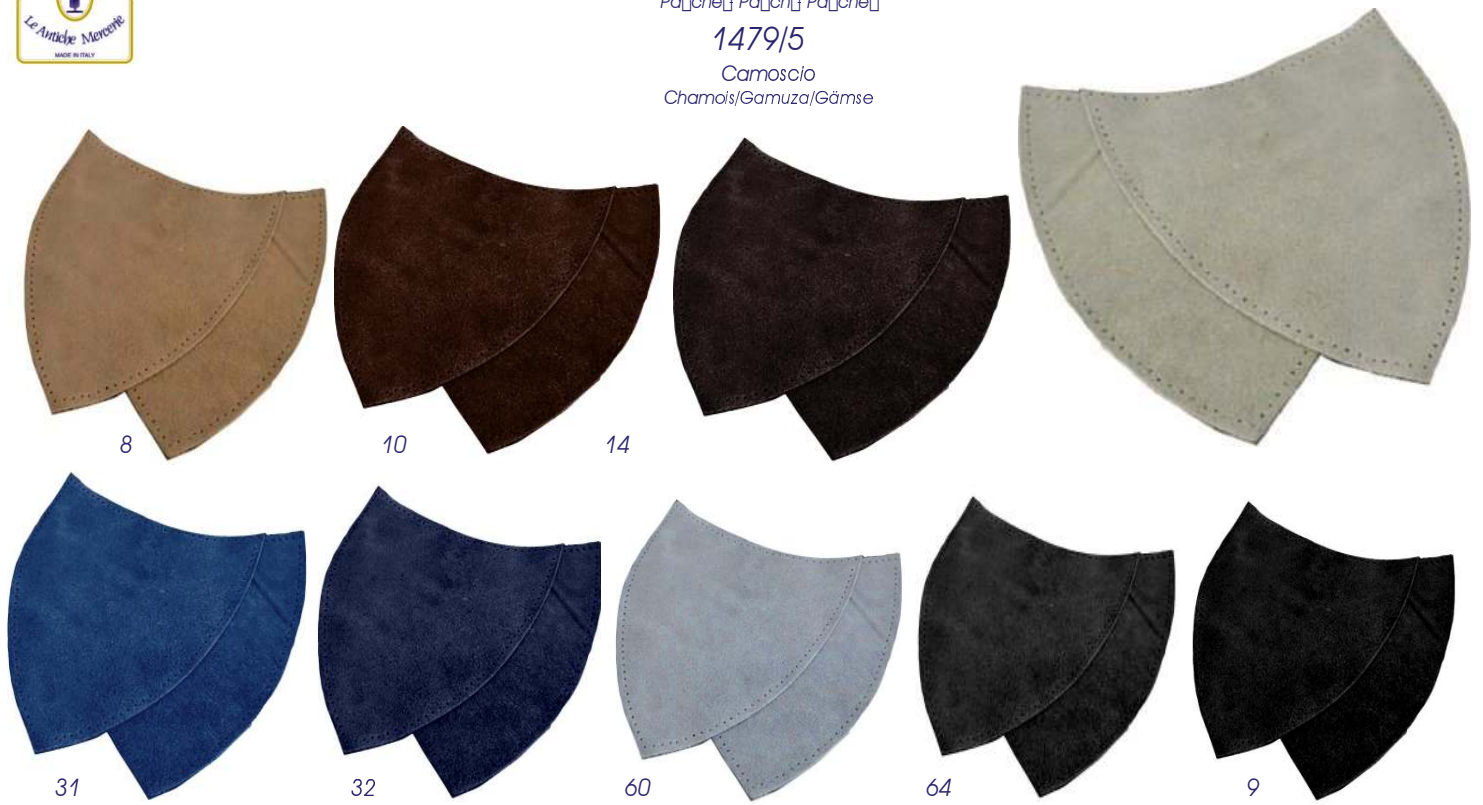

1479/5

Camoscio
Chamois/Gamuza/Gámse

1479/3

Je[ne]

1479/8 3,9cm

Jean

12pcs

1479/0
Camoscio
Chamois/Gamuza/Gámse